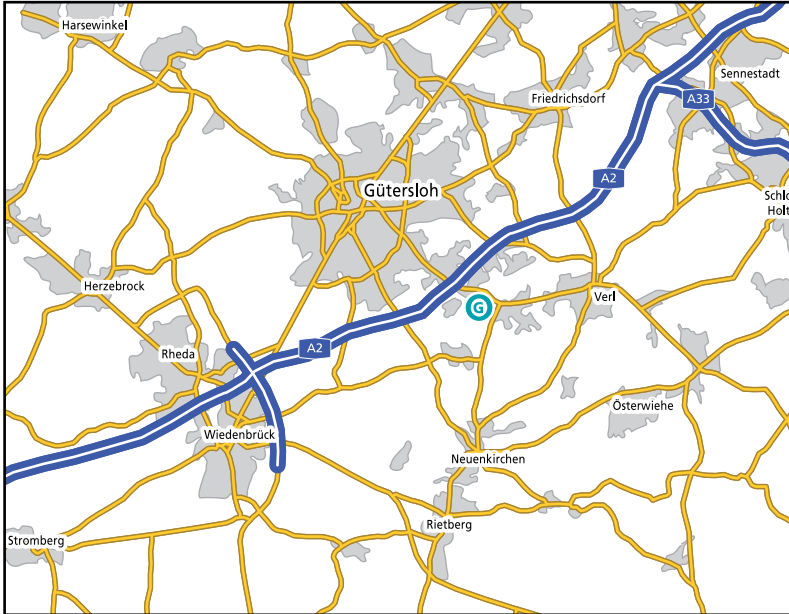

## WEGBESCHREIBUNG

### Von der Autobahn A 2 kommend:

- Verlassen Sie die Autobahn A 2 an der Ausfahrt Nr. 24 Gütersloh, Verl und biegen Sie links ab auf die L 757 in Richtung Verl
- Nach 500 Metern, an der ersten Ampel (bei McDonalds), biegen Sie bitte rechts ab in die Determeyerstraße.
- Nach 100 Metern biegen Sie bitte links ab in den Lupinenweg.
- Nach ca. 400 Metern liegt GUSS-RING auf der linken Seite

### Aus Richtung Verl kommend:

- Sie fahren die L 757 (Gütersloher Str.) in Richtung Gütersloh.
- An der Ampelkreuzung biegen Sie links ab in den Lupinenweg.
- Nach ca. 500 Metern liegt GUSS-RING auf der rechten Seite.