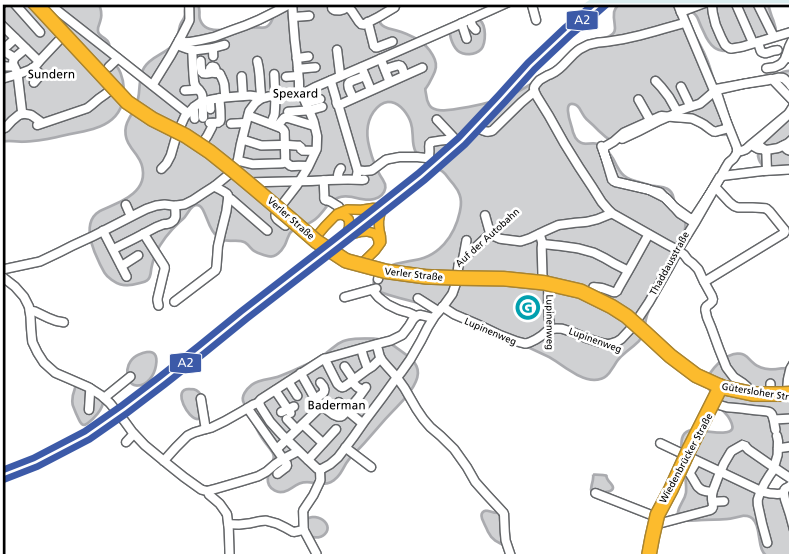

## WEGBESCHREIBUNG

### Von der Autobahn A 2 kommend:

- Verlassen Sie die Autobahn A 2 an der Ausfahrt Nr. 24 Gütersloh, Verl und biegen Sie links ab auf die L 757 in Richtung Verl
- Nach 500 Metern, an der ersten Ampel (bei McDonalds), biegen Sie bitte rechts ab in die Determeyerstraße.
- Nach 100 Metern biegen Sie bitte links ab in den Lupinenweg.
- Nach ca. 400 Metern liegt GUSS-RING auf der linken Seite

### Aus Richtung Verl kommend:

- Sie fahren die L 757 (Gütersloher Str.) in Richtung Gütersloh.
- An der Ampelkreuzung biegen Sie links ab in den Lupinenweg.
- Nach ca. 500 Metern liegt GUSS-RING auf der rechten Seite.